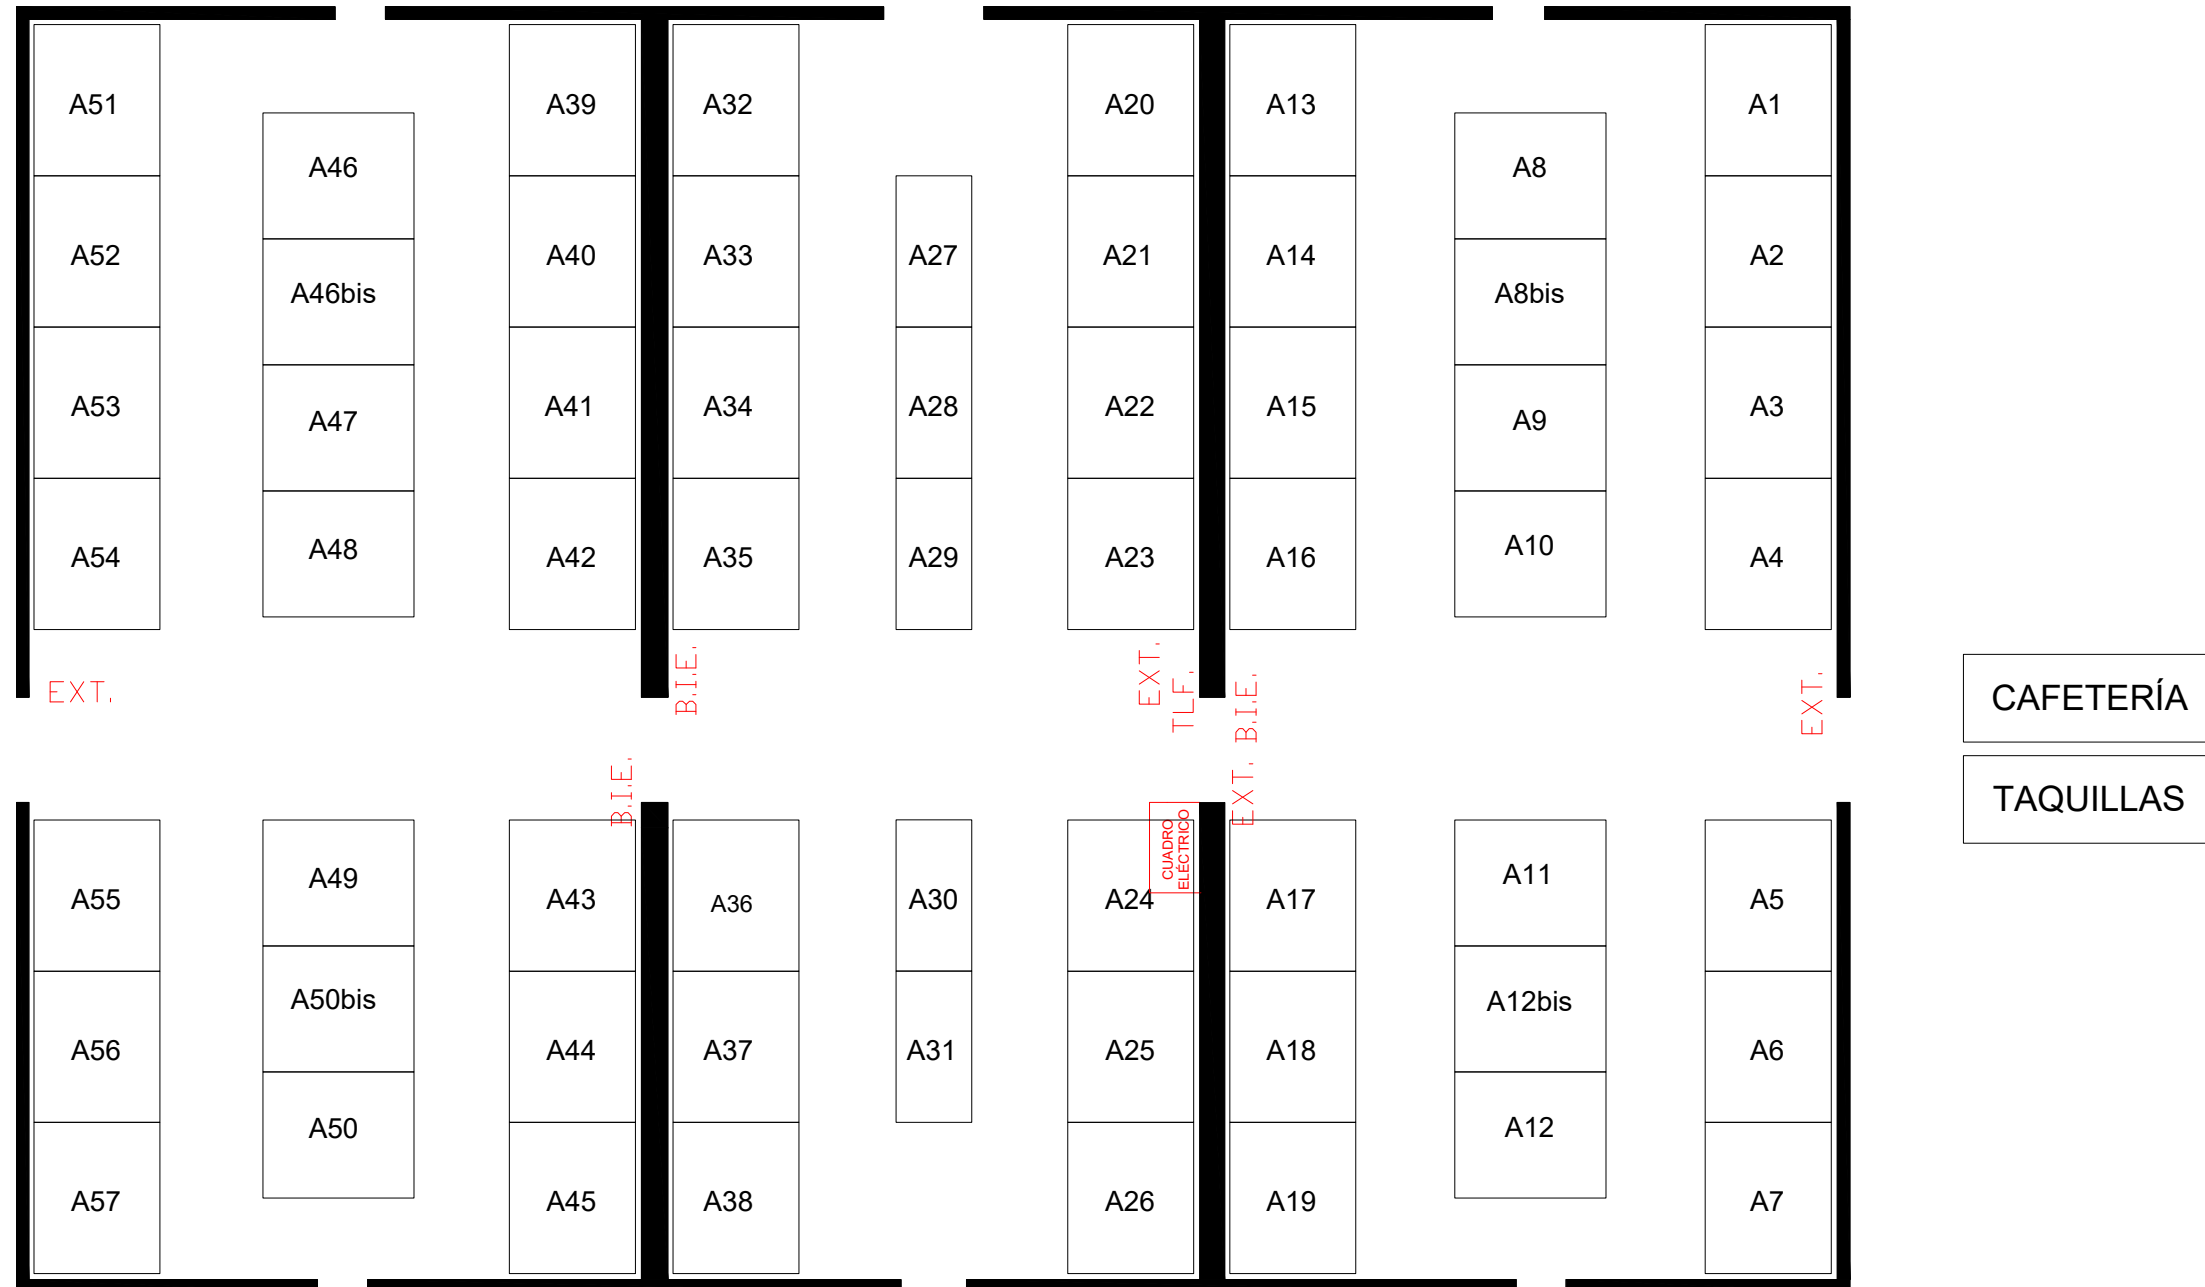

PABELLON ASTURIAS

ESCALA 1:300